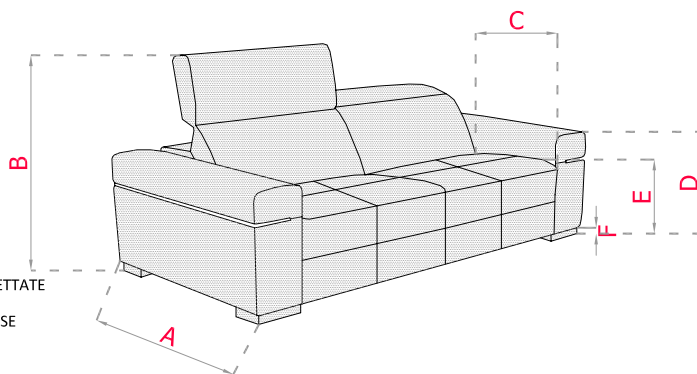

A = 117/166 cm / 46/65" (depth)

B = 75/103 cm / 29/40" (height)

C = 58 cm / 23" (seat depth)

D = 56 cm / 22" (arm height)

E = 45 cm / 18" (seat height)

F = 4 cm / 1.6" (leg height)

IT: MODELLO CON SEDUTA INTEGRATA DA MOLLE INSACCHETTATE
 EN: INTEGRATED POCKET SPRING SEAT FOAM
 FR: SYSTEME DE RESSORTS ENSACHES INTEGRES DANS L'ASSISE

TECHNICAL FEATURES

★ COVERING	Leather <input checked="" type="checkbox"/>	Soft Cover <input checked="" type="checkbox"/>	Mix <input type="checkbox"/>
	Plastic <input type="checkbox"/>	Wood <input checked="" type="checkbox"/>	Upholstered <input type="checkbox"/>
📦 LEGS	Metal <input type="checkbox"/>	Upholstered <input type="checkbox"/>	Plastic profile aluminium colour <input checked="" type="checkbox"/>
	Foam <input checked="" type="checkbox"/> Arms <input type="checkbox"/> Fiber <input type="checkbox"/> Feather <input type="checkbox"/>	Foam <input checked="" type="checkbox"/> Seat Cushion <input type="checkbox"/> Fiber <input type="checkbox"/> Feather <input type="checkbox"/>	Spring pocket seats <input checked="" type="checkbox"/>
🪑 COMFORT	Standard <input checked="" type="checkbox"/>	Hard <input checked="" type="checkbox"/>	
	Audio System <input checked="" type="checkbox"/>	Bluetooth V.416 <input checked="" type="checkbox"/>	Adjustable arm <input type="checkbox"/>
🌀 FUNCTION	Reclining System <input checked="" type="checkbox"/>	Adjustable Headrest <input checked="" type="checkbox"/>	Apple Universal Dock <input checked="" type="checkbox"/> 
	Bed <input type="checkbox"/>	Contrast Stitching <input checked="" type="checkbox"/>	Removable (only soft coverings) <input type="checkbox"/>
☀️ OPTION		Two - Tone <input checked="" type="checkbox"/>	