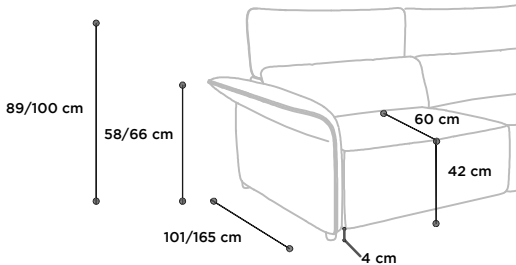

Piede
Legs
Piètement

Plastica
Plastic
Plastique

RIVESTIMENTO			COVERING			REVETEMENTS		
Pelle Tessuto			Leather Fabric			Cuir Tissu		
IMBOTTITURA			FILLING			REMBOURRAGE		
BRACCIOLO	CUSCINO SEDUTA	CUSCINO SPALLIERA	ARMS	SEAT CUSHION	BACK CUSHION	ACCOUDOIR	COUSSIN D'ASSISE	COUSSIN DE DOSSIER
Gomma	Gomma	Gomma	Foam	Foam	Foam	Mousse	Mousse	Mousse
COMFORT			COMFORT			CONFORT		
Standard			Standard			Standard		
FUNZIONE			FUNCTION			FONCTION		
Seduta reclinare elettrica doppio motore			Electric recliner system dual motor			Système relax électrique bi-moteur		
Poggiatesta elettrico nelle versioni con seduta reclinare			Electric headrest on version with reclining seat			Appui-tête électrique dans les versions relax		
Braccio regolabile tipo manuale			Manually adjustable arm			Accoudoir à réglage manuel		
OPZIONI			OPTION			OPTION		
Cuciture a contrasto			Contrast stitching			Coutures contrast